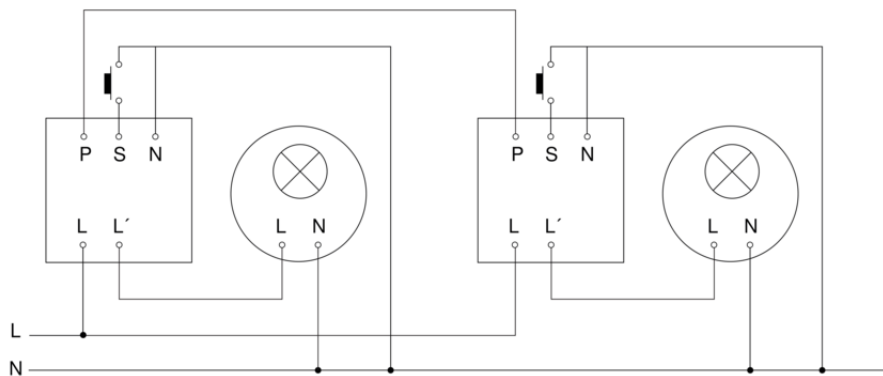

Präsenzmelder - Professional Line

Dual HF

COM1 - Aufputz
EAN 4007841 590703
Art.-Nr. 590703

Dual HF

COM1 - Aufputz
EAN 4007841 590703
Art.-Nr. 590703

Schaltplan Master

Schaltplan Master-Master Vernetzung

Dual HF

COM1 - Aufputz
EAN 4007841 590703
Art.-Nr. 590703

Schaltplan Master-Slave Vernetzung