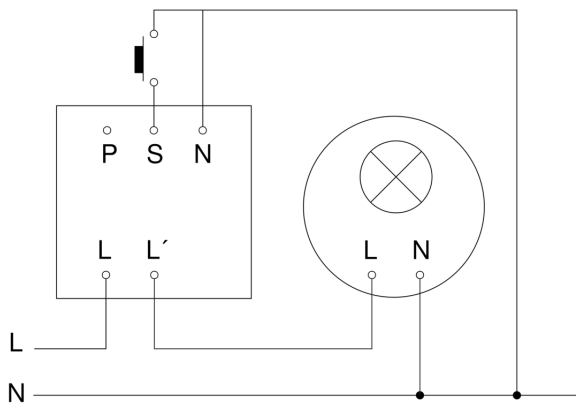

Präsenzmelder - Professional Line

Dual HF

COM1 - Aufputz
EAN 4007841 590703
Art.-Nr. 590703

Dual HF

COM1 - Aufputz
EAN 4007841 590703
Art.-Nr. 590703

Schaltplan Master

Schaltplan Master-Master Vernetzung

Dual HF

COM1 - Aufputz
EAN 4007841 590703
Art.-Nr. 590703

Schaltplan Master-Slave Vernetzung